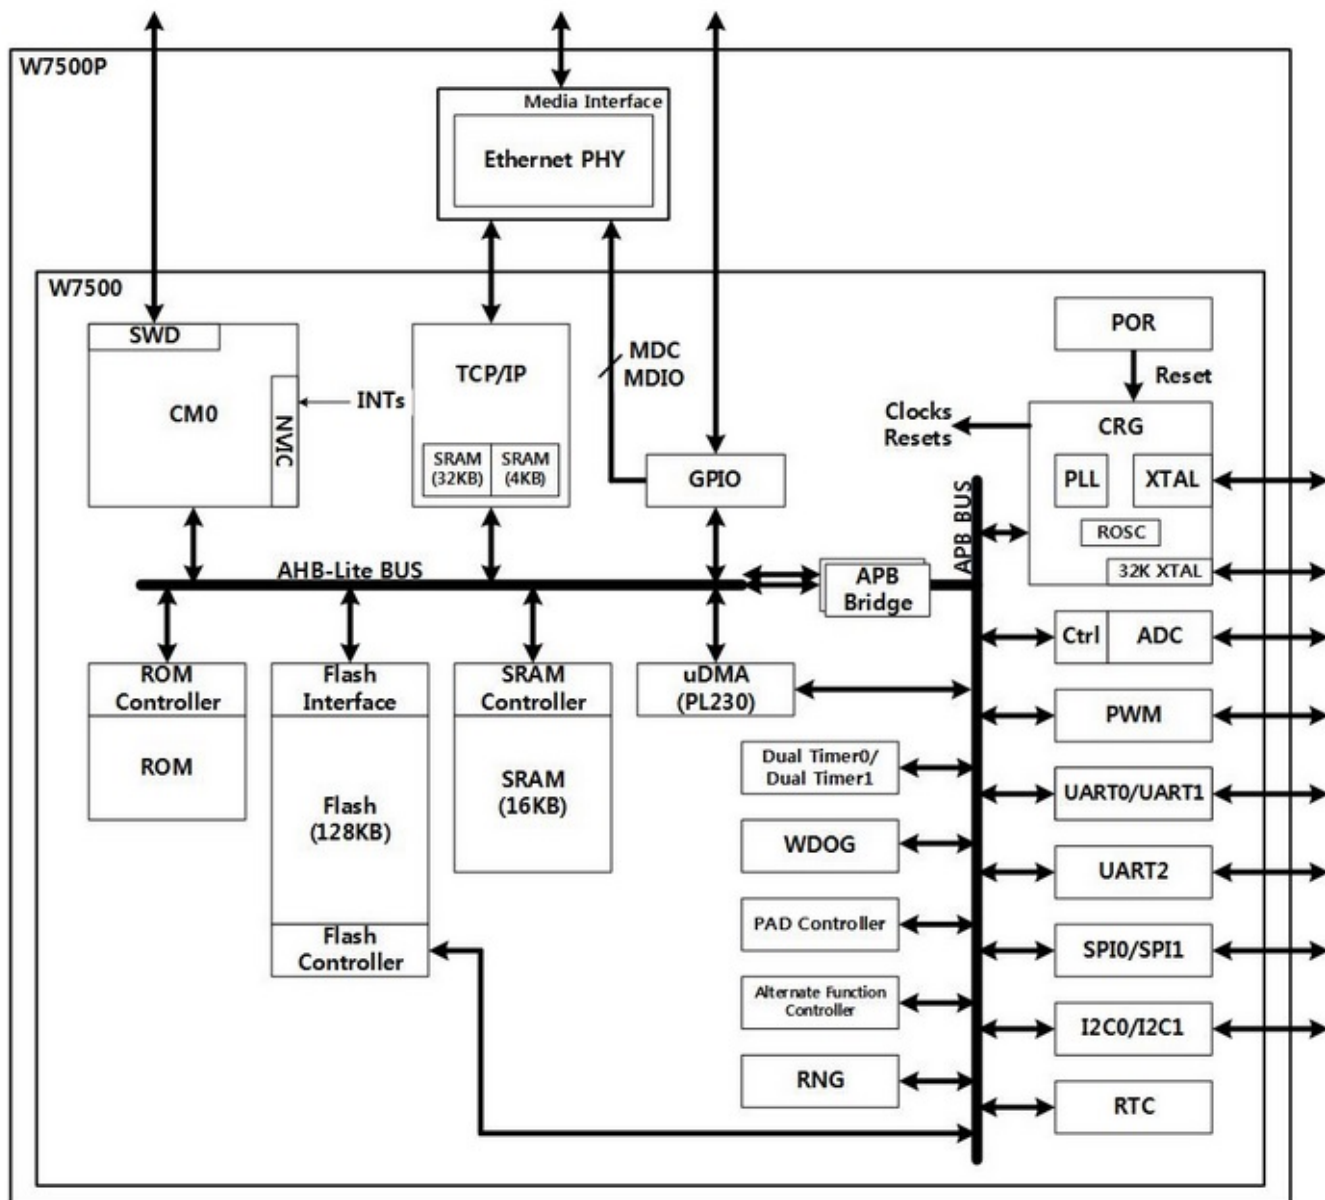

评估板

1. 7500P与7500区别

7500P与7500的区别□ 7500P在7500的基础上包了一个PHY,所以芯片外面可以直接接网口，不用再接PHY芯片。

2. WIZwiki-W7500P

http://wizwiki.net/wiki/doku.php?id=products:wizwiki_w7500p:start

WIZwiki-W7500P