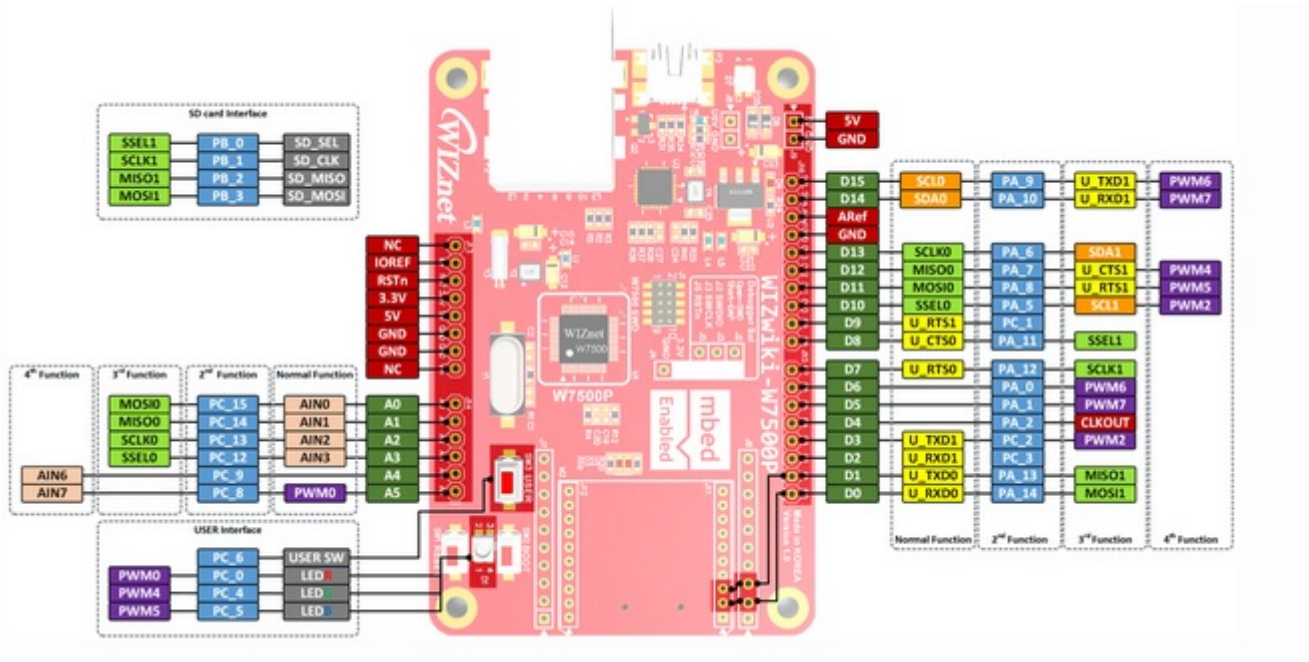

评估板

1. 7500P与7500区别

7500P与7500的区别□ 7500P在7500的基础上包了一个PHY,所以芯片外面可以直接接网口，不用再接PHY芯片。

2. WIZwiki-W7500P

[WIZwiki-W7500P](#)

3. WIZwiki-W7500

WIZwiki-W7500